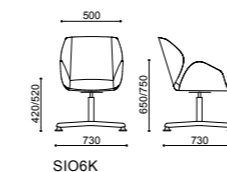

certificazioni - certifications - certifications - certificaciones - сертификаты

EN 13761

EN 1022

EN 1728

test by CATAS

dimensioni e varianti - sizes and variants - tailles et variantes - tamaños y variaciones - размеры и варианты

SIO6X

SIO6K

dotazioni meccaniche - mechanical features - caractéristiques mécaniques - características mecánicas - механические характеристики

01 sedile regolabile in altezza
height-adjustable seat
siège ajustable en hauteur
asiento regulable en altura
регулируемое по высоте сидение