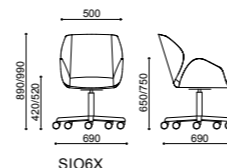

certificazioni - certifications - certifications - certificaciones - сертификаты

EN 13761

EN 1022

EN 1728

test by CATAS

dimensioni e varianti - sizes and variants - tailles et variantes - tamaños y variaciones - размеры и варианты

SIO6X

SIO6K

dotazioni meccaniche - mechanical features - caractéristiques mécaniques - características mecánicas - механические характеристики

01 sedile regolabile in altezza
height-adjustable seat
siège ajustable en hauteur
asiento regulable en altura
регулируемое по высоте сидение