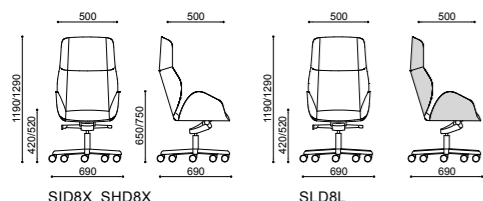

Silla de visita con armazón de madera o tapizado. Base giratoria de 4 o 5 radios, con ruedas o patas.

Офисный стул с корпусом из дерева или в тканевой обивке. Вращающаяся база на 4 или 5 опорах, на колесиках или на ножках.

dimensioni e varianti - sizes and variants - tailles et variantes - tamaños y variaciones - размеры и варианты

SID8X SHD8X

SLD8L

SID6X

dotazioni meccaniche - mechanical features - caractéristiques mécaniques - características mecánicas - механические характеристики