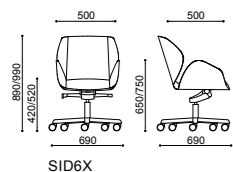

Silla de visita con armazón de madera o tapizado. Base giratoria de 4 o 5 radios, con ruedas o patas.

Офисный стул с корпусом из дерева или в тканевой обивке. Вращающаяся база на 4 или 5 опорах, на колесиках или на ножках.

dimensioni e varianti - sizes and variants - tailles et variantes - tamaños y variaciones - размеры и варианты

SID8X SHD8X

SLD8L

SID6X

dotazioni meccaniche - mechanical features - caractéristiques mécaniques - características mecánicas - механические характеристики