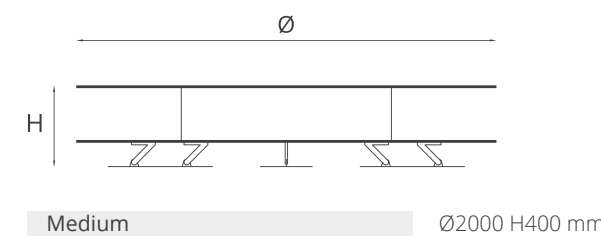

Ø2980 mm

Technical information

113 ◀

Zero_{oxidised}
steel collection

Zero_{inox}
steel collection

Struttura: Acciaio.

Finitura: Ossidato.

Accessori, venduti separatamente: Griglia per barbecue in acciaio inox, Set vetri di protezione, Cover in Cordura di nylon.