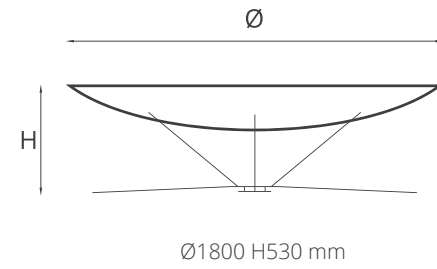

Fuocolo

Struttura: Acciaio.

Finitura: Ossidato.

Accessori, venduti separatamente: Base portalegna.

Structure: Steel.

Finish: Oxidised.

Accessories, sold separately: Firewood holder base.

Braciere a legna per esterno.
Prodotto fornito in kit da assemblare e completo di istruzioni di montaggio.

Wood fire pit for outdoor use.
Product supplied in an assembly kit, complete with assembly instructions.

Hole