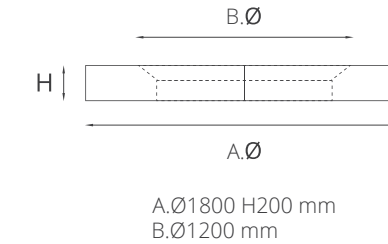

Zen

Struttura: Acciaio.

Finitura: Ossidato.

Accessori, venduti separatamente: Griglia per barbecue in acciaio inox, Cover in Cordura di nylon.

Manutenzione: Utilizzare kit in dotazione.

Structure: Steel.

Finish: Oxidised.

Accessories, sold separately: Stainless steel barbecue grill, Cordura nylon cover.

Maintenance: Use kit supplied.

Braciere a legna per esterno.
Zen può anche essere incassato a terra.
Top di chiusura in dotazione, utile a isolare i residui della combustione.
Le pietre esposte nelle immagini non vengono fornite con il prodotto.
Prodotto fornito in kit da assemblare e completo di istruzioni di montaggio.

Wood fire pit for outdoor use.
Zen can also be countersunk into the ground.
Supplied with closing top, useful for isolating combustion residue.
The stones shown in the images are not provided with the product.
Product supplied in an assembly kit, complete with assembly instructions.