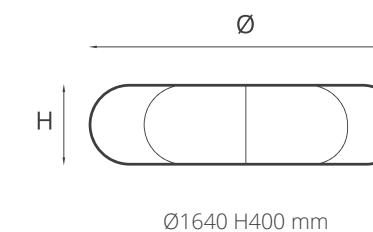

Onion

Struttura: Acciaio armonico.

Finitura: Ossidato.

Accessori, venduti separatamente: Griglia per barbecue in acciaio inox, Set vetri di protezione, Cover in Cordura di nylon.

Manutenzione: Utilizzare kit in dotazione.

Structure: Harmonic steel.

Finish: Oxidised.

Accessories, sold separately: Stainless steel barbecue grill, Set of protective glass, Cordura nylon cover.

Maintenance: Use kit supplied.

Ossidato
Oxidised

Braciere a legna per esterno.
Top di chiusura in dotazione, utile a isolare i residui della combustione.
Prodotto fornito in kit da assemblare e completo di istruzioni di montaggio.

Wood fire pit for outdoor use.
Supplied with closing top, useful for isolating combustion residue.
Product supplied in an assembly kit, complete with assembly instructions.