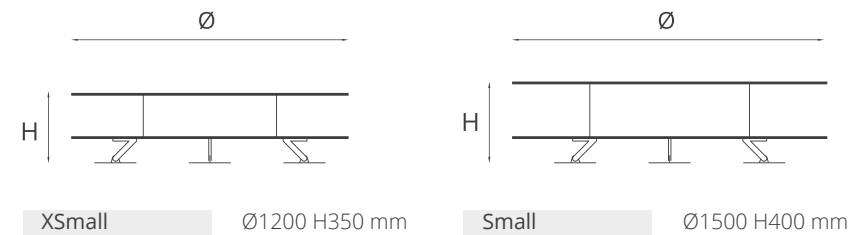

Ø2980 mm

Technical information

113 ◀

Zero_{oxidised}
steel collection

Zero_{inox}
steel collection

Struttura: Acciaio.

Finitura: Ossidato.

Accessori, venduti separatamente: Griglia per barbecue in acciaio inox, Set vetri di protezione, Cover in Cordura di nylon.