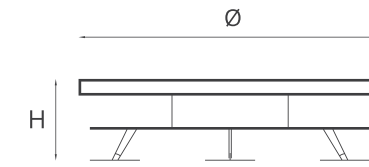

Small Ø1500 H420 mm

Large Ø2500 H420 mm

Ercole marble

XSmall Ø1200 H350 mm

Small Ø1500 H420 mm

Large Ø2500 H420 mm

Struttura: Acciaio.

Finitura: Ossidato.
Top: Cemento realizzato con tecniche artigianali.
Basic, Bianco, Brown.