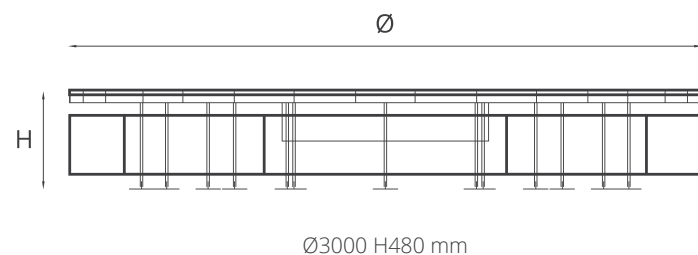

Artù

Struttura: Acciaio.

Finitura: Ossidato.
Top: Legno di Castagno antico, recuperato e trattato a calore e vapore senza l'aggiunta di additivi chimici.

Accessori, venduti separatamente: Griglia per barbecue in acciaio inox, Set vetri di protezione, Cover in Cordura di nylon.

Manutenzione: Per struttura Ossidato e top in Legno utilizzare kit in dotazione.

Structure: Steel.

Finish: Oxidised.
Top: Antique Chestnut wood, recovered and treated with heat and steam without chemical additives.

Accessories, sold separately: Stainless steel barbecue grill, Set of protective glass, Cordura nylon cover.

Maintenance: For the Oxidised finish and Wood top, use kit supplied.

Legno
Wood

Braciere a legna per esterno.
Top di chiusura in dotazione, utile a isolare i residui della combustione.
Prodotto fornito in kit da assemblare e completo di istruzioni di montaggio.

Wood fire pit for outdoor use.
Supplied with closing top, useful for isolating combustion residue.
Product supplied in an assembly kit, complete with assembly instructions.

Dado

Struttura: Acciaio.

Finitura: Ossidato, Bianco.

Accessori, venduti separatamente: Griglia per barbecue in acciaio inox, Set vetri di protezione, Cover in Cordura di nylon.

Manutenzione: Finitura Ossidato utilizzare kit in dotazione. Panno morbido e acqua tiepida per Bianco.

Structure: Steel.

Finish: Oxidised, White.

Accessories, sold separately: Stainless steel barbecue grill, Set of protective glass, Cordura nylon cover.

Maintenance: Oxidised finish, use kit supplied. Soft cloth and lukewarm water for White.

Ossidato
Oxidised

Bianco
White

Braciere a legna per esterno.
Top di chiusura in dotazione, utile a isolare i residui della combustione.
Prodotto fornito in kit da assemblare e completo di istruzioni di montaggio.

Wood fire pit for outdoor use.
Supplied with closing top, useful for isolating combustion residue.
Product supplied in an assembly kit, complete with assembly instructions.

Tavolo