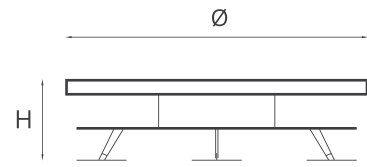

Small Ø1500 H420 mm

Large Ø2500 H420 mm

Ercole marble

XSmall Ø1200 H350 mm

Small Ø1500 H420 mm

Large Ø2500 H420 mm

Struttura: Acciaio.

Finitura: Ossidato.
Top: Cemento realizzato con tecniche artigianali.
Basic, Bianco, Brown.