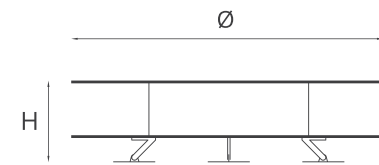

Zero^{wood}

texture collection

Small Ø1500 H400 mm