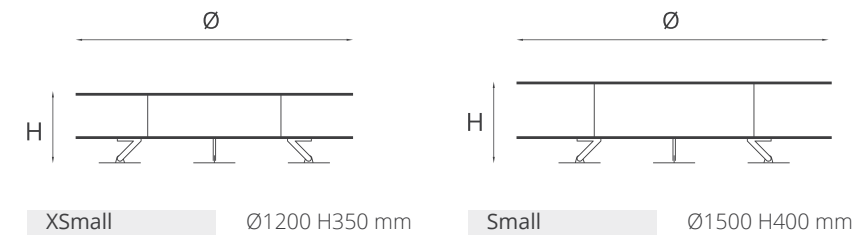

Ø2980 mm

Technical information

113 ◀

Zero_{oxidised}
steel collection

Zero_{inox}
steel collection

Struttura: Acciaio.

Finitura: Ossidato.

Accessori, venduti separatamente: Griglia per barbecue in acciaio inox, Set vetri di protezione, Cover in Cordura di nylon.