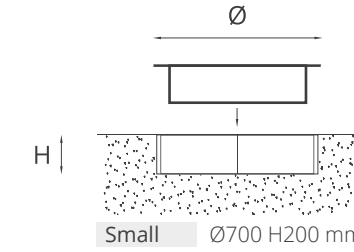

Wood fire pit for outdoor use.
Product supplied in an assembly kit, complete with assembly instructions.

Hole

Struttura: Acciaio.

Finitura: Ossidato.

Accessori, venduti separatamente: Griglia per barbecue in acciaio inox.