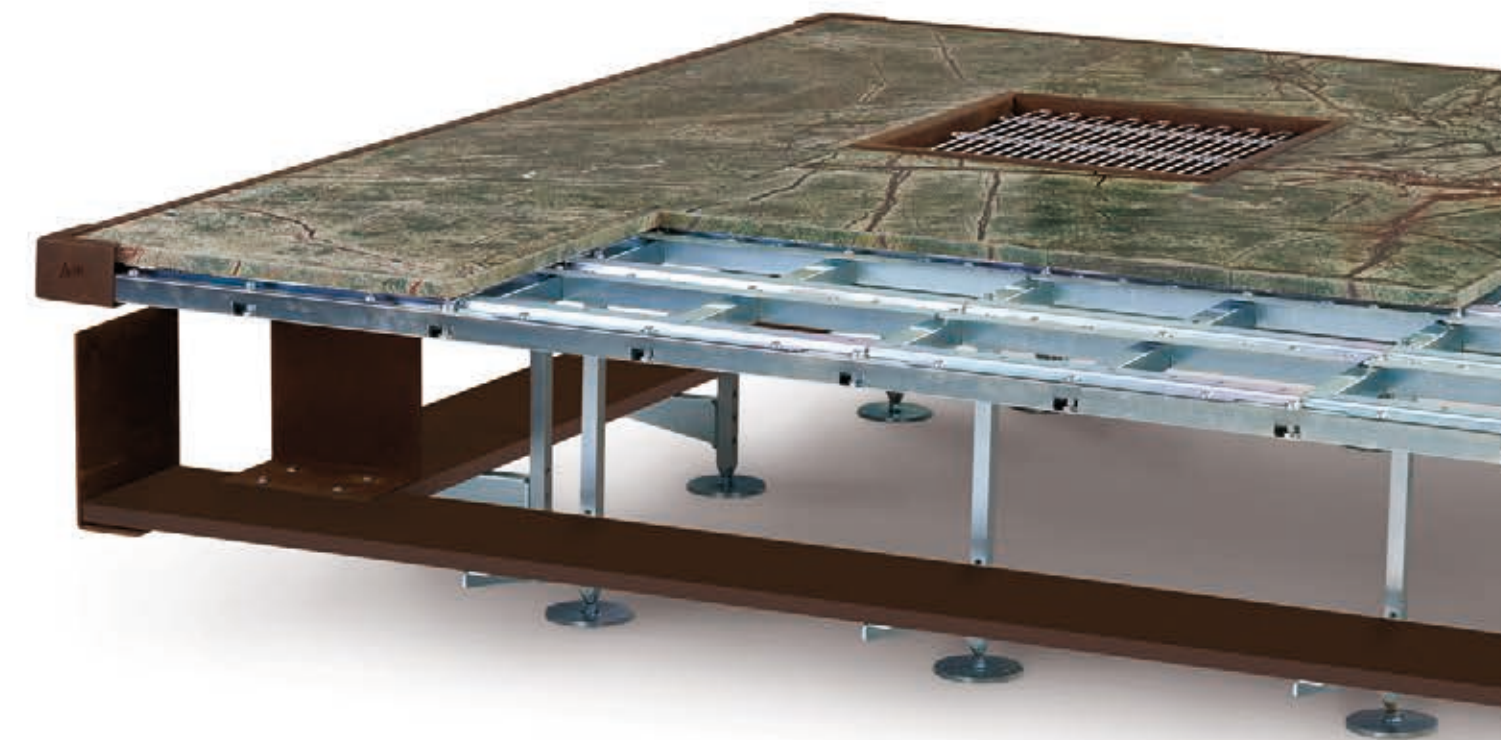

la tecnologia

technology

Semplicità e tecnologia
alla base del progetto Opera.
Solida è la struttura,
elegante è il design.

Simplicity and technology are the
basic features of the Opera project.
Solid structure and elegant design.