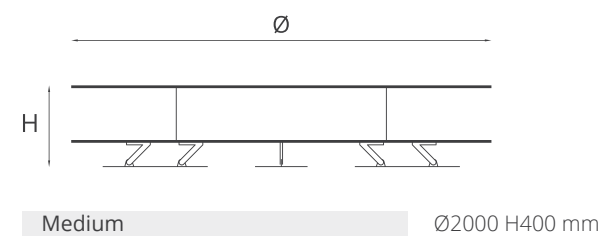

Ø2980 mm

Technical information

113 ◀

Zero_{oxidised}
steel collection

Zero_{inox}
steel collection

Struttura: Acciaio.

Finitura: Ossidato.

Accessori, venduti separatamente: Griglia per barbecue in acciaio inox, Set vetri di protezione, Cover in Cordura di nylon.