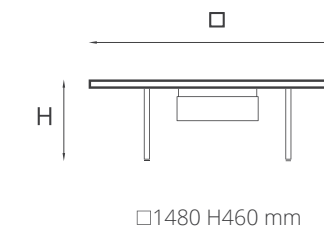

Artù

Struttura: Acciaio.

Finitura: Ossidato.
Top: Legno di Castagno antico, recuperato e trattato a calore e vapore senza l'aggiunta di additivi chimici.

Accessori, venduti separatamente: Griglia per barbecue in acciaio inox, Set vetri di protezione, Cover in Cordura di nylon.

Manutenzione: Per struttura Ossidato e top in Legno utilizzare kit in dotazione.

Structure: Steel.

Finish: Oxidised.
Top: Antique Chestnut wood, recovered and treated with heat and steam without chemical additives.

Accessories, sold separately: Stainless steel barbecue grill, Set of protective glass, Cordura nylon cover.

Maintenance: For the Oxidised finish and Wood top, use kit supplied.

Legno
Wood

Braciere a legna per esterno.
Top di chiusura in dotazione, utile a isolare i residui della combustione.
Prodotto fornito in kit da assemblare e completo di istruzioni di montaggio.

Wood fire pit for outdoor use.
Supplied with closing top, useful for isolating combustion residue.
Product supplied in an assembly kit, complete with assembly instructions.

Dado

Struttura: Acciaio.

Finitura: Ossidato, Bianco.

Accessori, venduti separatamente: Griglia per barbecue in acciaio inox, Set vetri di protezione, Cover in Cordura di nylon.

Manutenzione: Finitura Ossidato utilizzare kit in dotazione. Panno morbido e acqua tiepida per Bianco.

Structure: Steel.

Finish: Oxidised, White.

Accessories, sold separately: Stainless steel barbecue grill, Set of protective glass, Cordura nylon cover.

Maintenance: Oxidised finish, use kit supplied. Soft cloth and lukewarm water for White.

Ossidato
Oxidised

Bianco
White