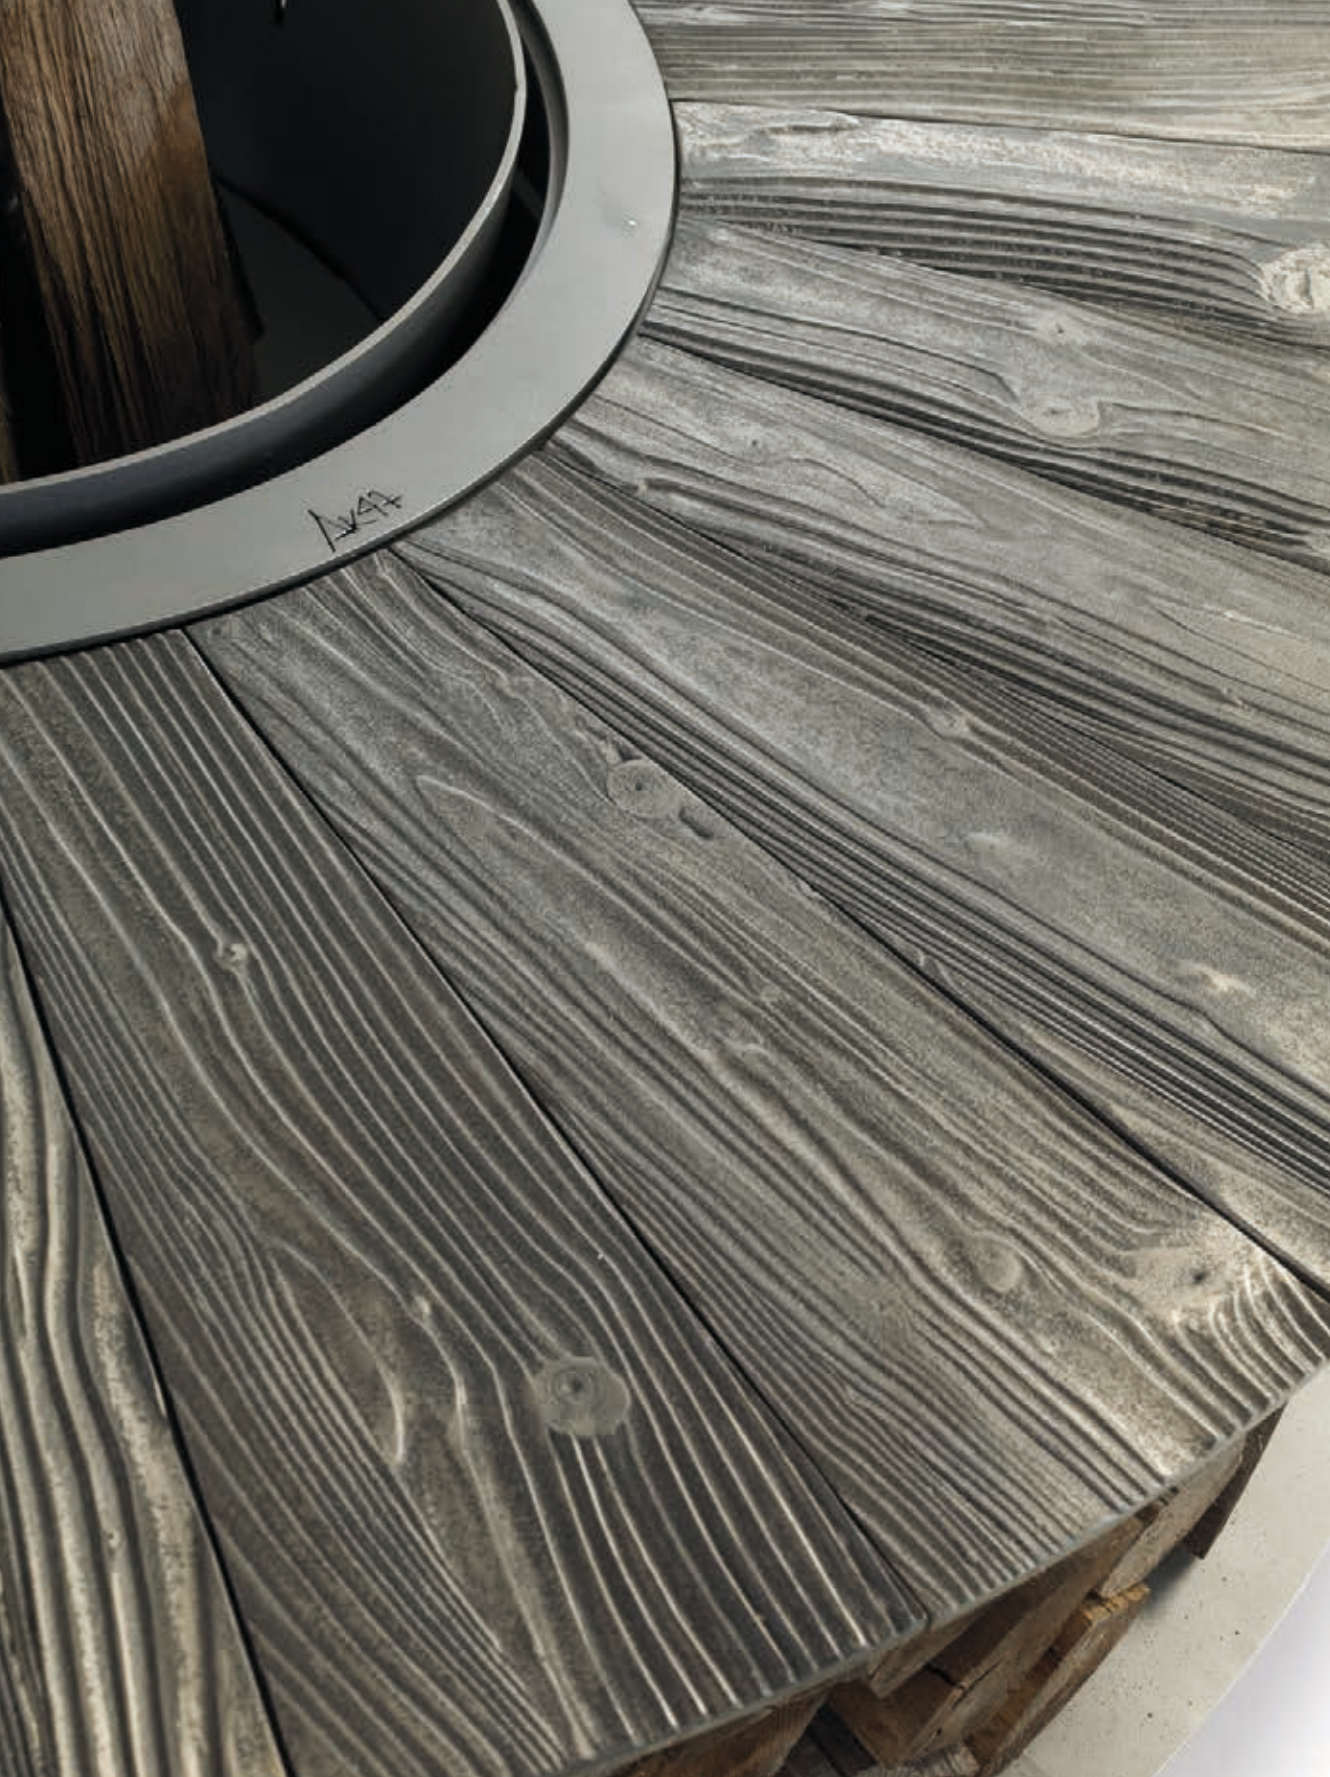

iron

Ø1500 mm

Ø2000 mm

Ø3000 mm