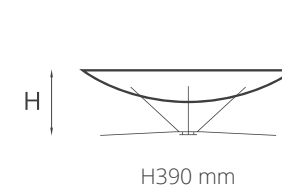

Fuocolo

Struttura: Acciaio.

Finitura: Ossidato.

Accessori, venduti separatamente: Base portalegna.

Structure: Steel.

Finish: Oxidised.

Accessories, sold separately: Firewood holder base.

Braciere a legna per esterno.
Prodotto fornito in kit da assemblare e completo di istruzioni di montaggio.

Wood fire pit for outdoor use.
Product supplied in an assembly kit, complete with assembly instructions.

Hole

Struttura: Acciaio.

Finitura: Ossidato.

Accessori, venduti separatamente: Griglia per barbecue in acciaio inox.

Manutenzione: Utilizzare kit in dotazione.

Structure: Steel.

Finish: Oxidised.

Accessories, sold separately: Stainless steel barbecue grill.

Maintenance: Use kit supplied.

Braciere a legna per esterno.
Top di chiusura in dotazione per rendere il braciere pedonabile e utile a isolare i residui della combustione.
Prodotto fornito in kit da assemblare e completo di istruzioni di montaggio.

Wood fire pit for outdoor use.
Supplied with closing top so that the fire pit can be walked on.
Useful for isolating combustion residue.
Product supplied in an assembly kit, complete with assembly instructions.

Discolo

Struttura: Acciaio.

Finitura: Ossidato.

Accessori, venduti separatamente: Treppiede in acciaio galvanizzato, Griglia per barbecue in acciaio inox, Cover per trasporto in Cordura di nylon.

Structure: Steel.

Finish: Oxidised.

Accessories, sold separately: Galvanised steel tripod, Stainless steel barbecue grill, Cordura nylon carrying cover.

Braciere a legna per esterno.

Wood fire pit for outdoor use.

Mangiafuoco

Struttura: Acciaio.

Finitura: Ossidato, Bianco.

Accessori, venduti separatamente: Griglia per barbecue in acciaio inox, Cover in Cordura di nylon.