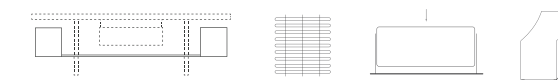

Struttura: Acciaio.

Finitura: Ossidato.
Top: Legno di Castagno.

Accessori, venduti separatamente: Vano portalegna, Griglia per barbecue in acciaio inox, Set vetri di protezione, Cover in Cordura di nylon.

Manutenzione: Per struttura Ossidato e top in Legno utilizzare kit in dotazione.

Structure: Steel.

Finish: Oxidised.
Top: Chestnut wood.

Accessories, sold separately: Firewood compartment, Stainless steel barbecue grill, Set of protective glass, Cordura nylon cover.

Maintenance: For the Oxidised finish and Wood top, use kit supplied.

Legno
Wood

Braciere a legna per esterno.
Top di chiusura in dotazione, utile a isolare i residui della combustione.
Pietre disponibili a richiesta.
Prodotto fornito in kit da assemblare e completo di istruzioni di montaggio.

Wood fire pit for outdoor use.
Supplied with closing top, useful for isolating combustion residue.
Stones available on request.
Product supplied in an assembly kit, complete with assembly instructions.