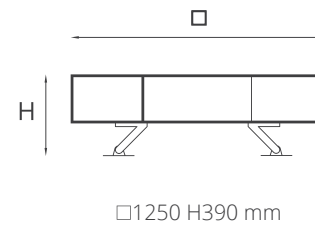

Toast

Struttura: Acciaio.

Finitura: Ossidato.

Accessori, venduti separatamente: Griglia per barbecue in acciaio inox, Set vetri di protezione, Cover in Cordura di nylon.

Manutenzione: Per struttura Ossidato utilizzare kit in dotazione.

Structure: Steel.

Finish: Oxidised.

Accessories, sold separately: Stainless steel barbecue grill, Set of protective glass, Cordura nylon cover.

Maintenance: For the Oxidised finish, use kit supplied.

Braciere a legna per esterno.
Top di chiusura in dotazione, utile a isolare i residui della combustione.
Prodotto fornito in kit da assemblare e completo di istruzioni di montaggio.

Wood fire pit for outdoor use.
Supplied with closing top, useful for isolating combustion residue.
Product supplied in an assembly kit, complete with assembly instructions.