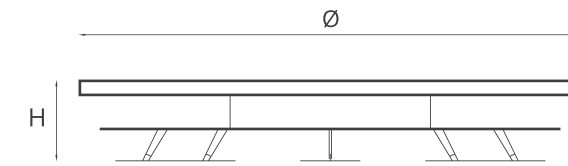

Small Ø1500 H420 mm

Large Ø2500 H420 mm

Ercole marble

XSmall Ø1200 H350 mm

Small Ø1500 H420 mm

Large Ø2500 H420 mm

Struttura: Acciaio.

Finitura: Ossidato.
Top: Cemento realizzato con tecniche artigianali.
Basic, Bianco, Brown.