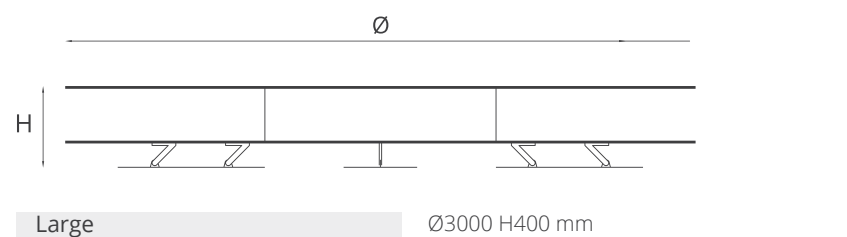

Zero_{white | black}

steel collection

Zero_{aluminium}

texture collection

Struttura: Acciaio. Finitura: Bianco, Nero. Accessori, venduti separatamente: Griglia per barbecue in acciaio inox, Set vetri di protezione, Cover in Cordura di nylon. Manutenzione: Utilizzare panno morbido e acqua tiepida.