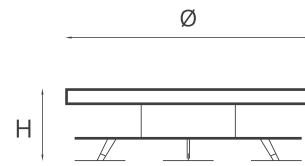

Ercole concrete

XSmall Ø1200 H350 mm