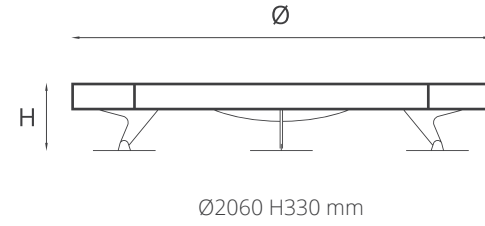

Rondo

Struttura: Acciaio.

Finitura: Ossidato.
Top: Pietra trachite Santaflora spazzolata a effetto naturale.

Accessori, venduti separatamente: Griglia per barbecue in acciaio inox, Set vetri di protezione, Cover in Cordura di nylon.

Manutenzione: Per struttura Ossidato utilizzare kit in dotazione. Panno morbido e acqua tiepida per top in Pietra.

Structure: Steel.

Finish: Oxidised.
Top: Brushed Santaflora trachyte stone with natural effect.

Accessories, sold separately: Stainless steel barbecue grill, Set of protective glass, Cordura nylon cover.

Maintenance: For the Oxidised finish, use kit supplied. Soft cloth and lukewarm water for Stone top.

Braciere a legna per esterno.
Top di chiusura in dotazione, utile a isolare i residui della combustione.
Prodotto fornito in kit da assemblare e completo di istruzioni di montaggio.

Wood fire pit for outdoor use.
Supplied with closing top, useful for isolating combustion residue.
Product supplied in an assembly kit, complete with assembly instructions.