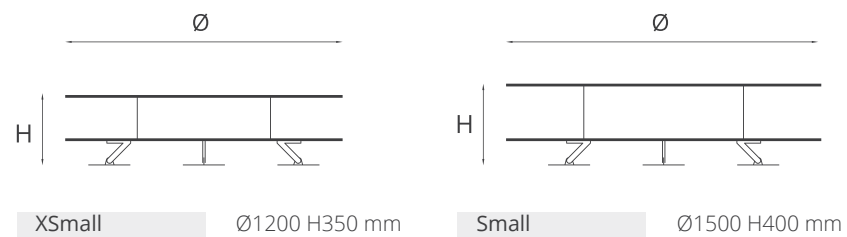

Zero_{white | black}

steel collection