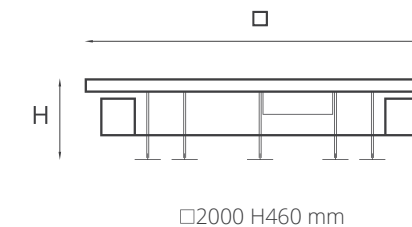

Opera

Struttura: Acciaio.

Finitura: Ossidato.
Top: Legno di Castagno, Marmo spazzolato con tecniche artigianali (Rain Forest Green, Rain Forest Brown).

Accessori, venduti separatamente: Griglia per barbecue in acciaio inox, Set vetri di protezione, Cover in Cordura di nylon.

Manutenzione: Per struttura Ossidato e top in Legno utilizzare kit in dotazione. Panno morbido e acqua tiepida per top in Marmo.

Structure: Steel.

Finish: Oxidised.
Top: Chestnut wood, Brushed marble with handcrafted techniques (Rain Forest Green, Rain Forest Brown).

Accessories, sold separately: Stainless steel barbecue grill, Set of protective glass, Cordura nylon cover.

Maintenance: For the Oxidised finish and Wood top, use kit supplied. Soft cloth and lukewarm water for Marble top.

Braciere a legna per esterno.
Top di chiusura in dotazione, utile a isolare i residui della combustione.
Prodotto fornito in kit da assemblare e completo di istruzioni di montaggio.

Wood fire pit for outdoor use.
Supplied with closing top, useful for isolating combustion residue.
Product supplied in an assembly kit, complete with assembly instructions.