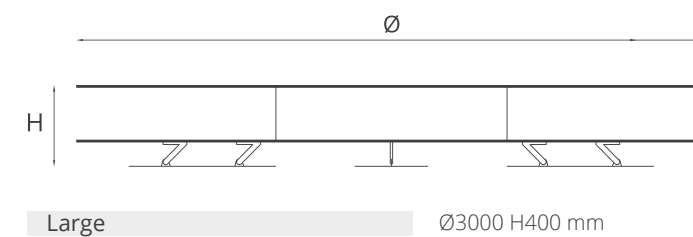

Ø2980 mm

Technical information

113 ◀

Zero_{oxidised}
steel collection

Zero_{inox}
steel collection

Struttura: Acciaio.

Finitura: Ossidato.

Accessori, venduti separatamente: Griglia per barbecue in acciaio inox, Set vetri di protezione, Cover in Cordura di nylon.