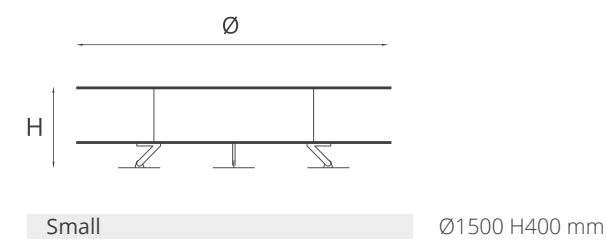

Zero_{white | black}

steel collection

Zero_{aluminium}

texture collection

Struttura: Acciaio. Finitura: Bianco, Nero. Accessori, venduti separatamente: Griglia per barbecue in acciaio inox, Set vetri di protezione, Cover in Cordura di nylon. Manutenzione: Utilizzare panno morbido e acqua tiepida.