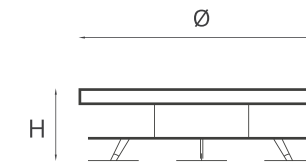

Small Ø1500 H420 mm

Large Ø2500 H420 mm

Ercole marble

XSmall Ø1200 H350 mm

Small Ø1500 H420 mm

Large Ø2500 H420 mm

Struttura: Acciaio.

Finitura: Ossidato.
Top: Cemento realizzato con tecniche artigianali.
Basic, Bianco, Brown.