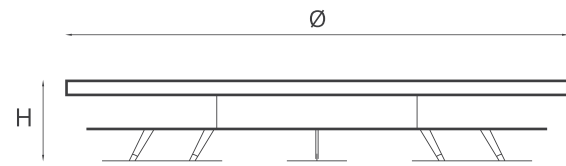

Small Ø1500 H420 mm

Large Ø2500 H420 mm

Ercole marble

XSmall Ø1200 H350 mm

Small Ø1500 H420 mm

Large Ø2500 H420 mm

Struttura: Acciaio.

Finitura: Ossidato.
Top: Cemento realizzato con tecniche artigianali.
Basic, Bianco, Brown.