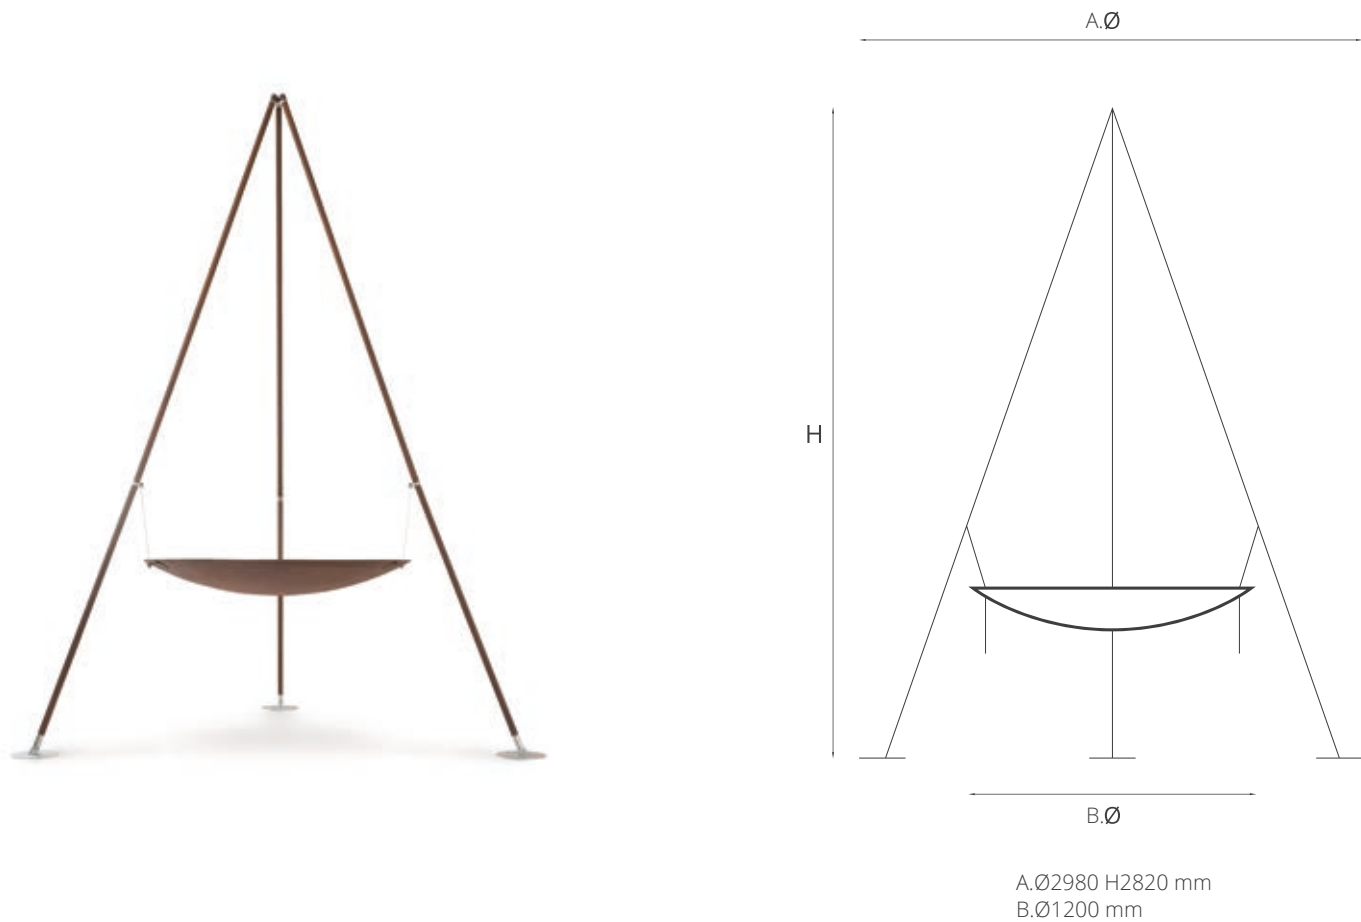

Tripee

Struttura: Acciaio.

Finitura: Ossidato.

Accessori, venduti separatamente: Griglia per barbecue in acciaio inox.

Manutenzione: Per struttura Ossidato utilizzare kit in dotazione.

Structure: Steel.

Finish: Oxidised.

Accessories, sold separately: Stainless steel barbecue grill.

Maintenance: For the Oxidised finish, use kit supplied.

Ossidato
Oxidised

Braciere a legna per esterno.
Prodotto fornito in kit da assemblare e completo di istruzioni di montaggio.

Wood fire pit for outdoor use.
Product supplied in an assembly kit, complete with assembly instructions.

©
Collection 2019
We think, design and manufacture in Italy

L'Azienda si riserva di apportare miglioramenti tecnologici ed estetici ai propri modelli, comprese modifiche alle misure ed ai materiali, senza l'obbligo del preavviso.
I disegni e/o immagini inseriti sul catalogo non definiscono i dettagli del prodotto; le misure riportate sono indicative e possono subire variazioni.
I prodotti potrebbero presentare irregolarità superficiali e variazioni cromatiche, dovute alla scelta di utilizzare materiali e finiture in grado di esaltare il naturale processo di invecchiamento, attribuendo così garanzia di unicità.

The Company reserves the right to improve its models in technology and aesthetics, including variations in sizes and materials, without notice.
Drawings and images reproduced on the catalogue, do not define the details of the product as such dimensions and other information.
The products can display superficial irregularity and chromatic variations, due to the choice to use materials and finishes able to enhance the natural process of aging, thus giving guarantee of uniqueness.