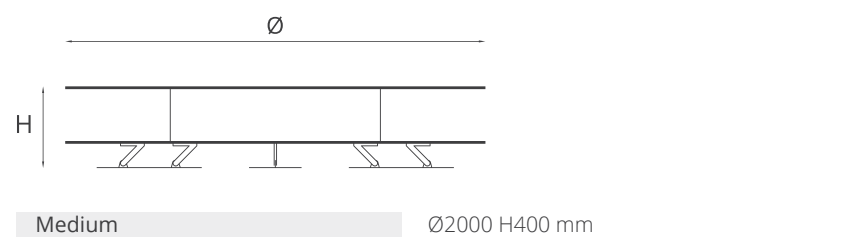

Zero_{white | black}

steel collection

Zero_{aluminium}

texture collection

Struttura: Acciaio. Finitura: Bianco, Nero. Accessori, venduti separatamente: Griglia per barbecue in acciaio inox, Set vetri di protezione, Cover in Cordura di nylon. Manutenzione: Utilizzare panno morbido e acqua tiepida.