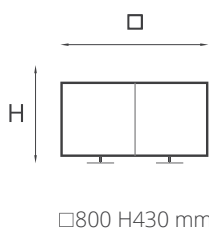

Artù

Struttura: Acciaio.

Finitura: Ossidato.
Top: Legno di Castagno antico, recuperato e trattato a calore e vapore senza l'aggiunta di additivi chimici.

Accessori, venduti separatamente: Griglia per barbecue in acciaio inox, Set vetri di protezione, Cover in Cordura di nylon.

Manutenzione: Per struttura Ossidato e top in Legno utilizzare kit in dotazione.

Structure: Steel.

Finish: Oxidised.
Top: Antique Chestnut wood, recovered and treated with heat and steam without chemical additives.

Accessories, sold separately: Stainless steel barbecue grill, Set of protective glass, Cordura nylon cover.

Maintenance: For the Oxidised finish and Wood top, use kit supplied.

Legno
Wood

Braciere a legna per esterno.
Top di chiusura in dotazione, utile a isolare i residui della combustione.
Prodotto fornito in kit da assemblare e completo di istruzioni di montaggio.

Wood fire pit for outdoor use.
Supplied with closing top, useful for isolating combustion residue.
Product supplied in an assembly kit, complete with assembly instructions.

Dado

Struttura: Acciaio.

Finitura: Ossidato, Bianco.

Accessori, venduti separatamente: Griglia per barbecue in acciaio inox, Set vetri di protezione, Cover in Cordura di nylon.

Manutenzione: Finitura Ossidato utilizzare kit in dotazione. Panno morbido e acqua tiepida per Bianco.

Structure: Steel.

Finish: Oxidised, White.

Accessories, sold separately: Stainless steel barbecue grill, Set of protective glass, Cordura nylon cover.

Maintenance: Oxidised finish, use kit supplied. Soft cloth and lukewarm water for White.

Ossidato
Oxidised

Bianco
White