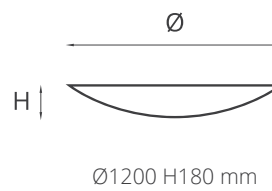

Fuocolo

Struttura: Acciaio.

Finitura: Ossidato.

Accessori, venduti separatamente: Base portalegna.

Structure: Steel.

Finish: Oxidised.

Accessories, sold separately: Firewood holder base.

Braciere a legna per esterno.
Prodotto fornito in kit da assemblare e completo di istruzioni di montaggio.

Wood fire pit for outdoor use.
Product supplied in an assembly kit, complete with assembly instructions.

Hole

Struttura: Acciaio.

Finitura: Ossidato.

Accessori, venduti separatamente: Griglia per barbecue in acciaio inox.

Manutenzione: Utilizzare kit in dotazione.

Structure: Steel.

Finish: Oxidised.

Accessories, sold separately: Stainless steel barbecue grill.

Maintenance: Use kit supplied.

Braciere a legna per esterno.
Top di chiusura in dotazione per rendere il braciere pedonabile e utile a isolare i residui della combustione.
Prodotto fornito in kit da assemblare e completo di istruzioni di montaggio.

Wood fire pit for outdoor use.
Supplied with closing top so that the fire pit can be walked on.
Useful for isolating combustion residue.
Product supplied in an assembly kit, complete with assembly instructions.

Discolo

Struttura: Acciaio.

Finitura: Ossidato.

Accessori, venduti separatamente: Treppiede in acciaio galvanizzato, Griglia per barbecue in acciaio inox, Cover per trasporto in Cordura di nylon.

Structure: Steel.

Finish: Oxidised.

Accessories, sold separately: Galvanised steel tripod, Stainless steel barbecue grill, Cordura nylon carrying cover.

Braciere a legna per esterno.

Wood fire pit for outdoor use.

Mangiafuoco

Struttura: Acciaio.

Finitura: Ossidato, Bianco.

Accessori, venduti separatamente: Griglia per barbecue in acciaio inox, Cover in Cordura di nylon.