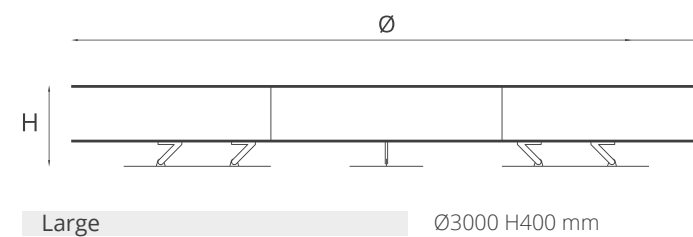

Ø2980 mm

Technical information

113 ◀

Zero_{oxidised}
steel collection

Zero_{inox}
steel collection

Struttura: Acciaio.

Finitura: Ossidato.

Accessori, venduti separatamente: Griglia per barbecue in acciaio inox, Set vetri di protezione, Cover in Cordura di nylon.