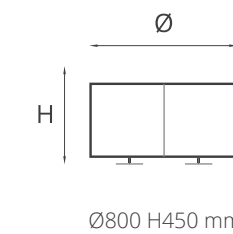

Mangiafuoco

Struttura: Acciaio.

Finitura: Ossidato, Bianco.

Accessori, venduti separatamente: Griglia per barbecue in acciaio inox, Cover in Cordura di nylon.

Manutenzione: Finitura Ossidato utilizzare kit in dotazione. Panno morbido e acqua tiepida per Bianco.

Structure: Steel.

Finish: Oxidised, White.

Accessories, sold separately: Stainless steel barbecue grill, Cordura nylon cover.

Maintenance: Oxidised finish, use kit supplied. Soft cloth and lukewarm water for White.

Braciere a legna per esterno.
Top di chiusura in dotazione, utile a isolare i residui della combustione.
Prodotto fornito in kit da assemblare e completo di istruzioni di montaggio.

Wood fire pit for outdoor use.
Supplied with closing top, useful for isolating combustion residue.
Product supplied in an assembly kit, complete with assembly instructions.