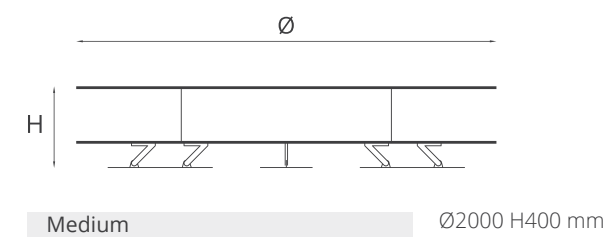

Zero_{white | black}

steel collection

Zero_{aluminium}

texture collection

Struttura: Acciaio. Finitura: Bianco, Nero. Accessori, venduti separatamente: Griglia per barbecue in acciaio inox, Set vetri di protezione, Cover in Cordura di nylon. Manutenzione: Utilizzare panno morbido e acqua tiepida.