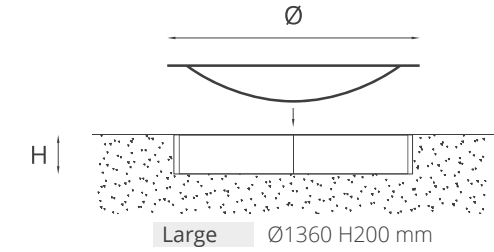

Wood fire pit for outdoor use.
Product supplied in an assembly kit, complete with assembly instructions.

Hole

Struttura: Acciaio.

Finitura: Ossidato.

Accessori, venduti separatamente: Griglia per barbecue in acciaio inox.