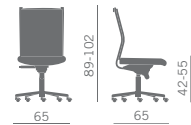

Schienale basso - Low back