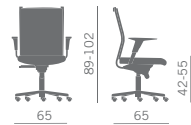

Schienale basso - Low back