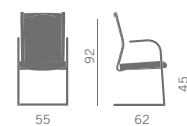

Programa de sillones de refinado diseño, con respaldo en rejilla soportado por perfiles en aluminio pulido.

Schienale alto - High back

Schienale basso - Low back

Bracciolo poliuretano
Polyurethane arm

Bracciolo alluminio, con soprabracciolo imbottito o poliuretano nero
Aluminium arm, padded or black polyurethane top

4D Bracciolo regolabile, orientabile, allungabile, allargabile
4D Adjustable, rotating, extensible, stretchable arm

Rete poliestere vari colori - Various colors of polyester mesh

Poltrona direzionale con schienale supportato da una rete nera e profili in alluminio lucido con cuscino removibile, rivestito come il sedile .