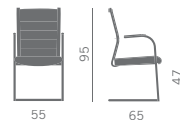

Poltrona direzionale con sedile e schienale rivestiti a scelta e bordi laterali in fintapelle nera; profili schienale in alluminio lucido.

Executive armchair with seat and back full upholstered according to preference and lateral sides in black imitation leather; backrest's profiles in polished aluminium.

Fauteuil direction avec assise et dossier avec revêtement à définir et parties latérales en similicuir noir; profils dossier en aluminium poli.

Chefsessel mit Sitz und Rückenlehne gepolstert und seitliche Profile aus schwarzem Kunstleder; Rückenprofile aus poliertem Aluminium

Sillón direccional con asiento y respaldo tapizados y rematados bordes laterales en piel sintética negra; perfiles respaldo en aluminio pulido.

Portagiacca/Jacket hook
Cintre porte veste
Sakkobügel/Perchero
KSM151

Regolazione appoggio lombare
Adjustment of lumbar support
Réglage du support lombaire
Einstellung der Lumbalstütze
Regulación apoyo lumbar

KSM150