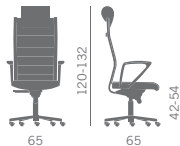

Poltrona direzionale con sedile e schienale rivestiti a scelta e bordi laterali in fintapelle nera; profili schienale in alluminio lucido.

Executive armchair with seat and back full upholstered according to preference and lateral sides in black imitation leather; backrest's profiles in polished aluminium.

Fauteuil direction avec assise et dossier avec revêtement à définir et parties latérales en similicuir noir; profils dossier en aluminium poli.

Chefsessel mit Sitz und Rückenlehne gepolstert und seitliche Profile aus schwarzem Kunstleder; Rückenprofile aus poliertem Aluminium

Sillón direccional con asiento y respaldo tapizados y rematados bordes laterales en piel sintética negra; perfiles respaldo en aluminio pulido.

Portagiacca/Jacket hook
Cintre porte veste
Sakkobügel/Perchero
KSM151

Regolazione appoggio lombare
Adjustment of lumbar support
Réglage du support lombaire
Einstellung der Lumbalstütze
Regulación apoyo lumbar

KSM150