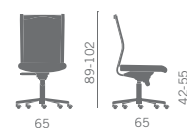

Programa de sillones de refinado diseño, con respaldo en rejilla soportado por perfiles en aluminio pulido.

Schienale alto - High back

Schienale basso - Low back

Bracciolo poliuretano
Polyurethane arm

Bracciolo alluminio, con soprabracciolo imbottito o poliuretano nero
Aluminium arm, padded or black polyurethane top

4D Bracciolo regolabile, orientabile, allungabile, allargabile
4D Adjustable, rotating, extensible, stretchable arm

Rete poliestere vari colori - Various colors of polyester mesh

Poltrona direzionale con schienale supportato da una rete nera e profili in alluminio lucido con cuscino removibile, rivestito come il sedile .