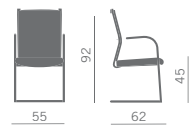

Schienale basso - Low back