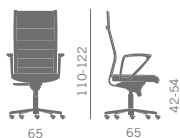

Poltrona direzionale con sedile e schienale rivestiti a scelta e bordi laterali in fintapelle nera; profili schienale in alluminio lucido.

Executive armchair with seat and back full upholstered according to preference and lateral sides in black imitation leather; backrest's profiles in polished aluminium.

Fauteuil direction avec assise et dossier avec revêtement à définir et parties latérales en similicuir noir; profils dossier en aluminium poli.

Chefsessel mit Sitz und Rückenlehne gepolstert und seitliche Profile aus schwarzem Kunstleder; Rückenprofile aus poliertem Aluminium

Sillón direccional con asiento y respaldo tapizados y rematados bordes laterales en piel sintética negra; perfiles respaldo en aluminio pulido.

Portagiacca/Jacket hook
Cintre porte veste
Sakkobügel/Perchero
KSM151

Regolazione appoggio lombare
Adjustment of lumbar support
Réglage du support lombaire
Einstellung der Lumbalstütze
Regulación apoyo lumbar

KSM150