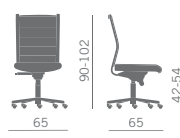

Poltrona direzionale con sedile e schienale rivestiti a scelta e bordi laterali in fintapelle nera; profili schienale in alluminio lucido.

Executive armchair with seat and back full upholstered according to preference and lateral sides in black imitation leather; backrest's profiles in polished aluminium.

Fauteuil direction avec assise et dossier avec revêtement à définir et parties latérales en similicuir noir; profils dossier en aluminium poli.

Chefsessel mit Sitz und Rückenlehne gepolstert und seitliche Profile aus schwarzem Kunstleder; Rückenprofile aus poliertem Aluminium

Sillón direccional con asiento y respaldo tapizados y rematados bordes laterales en piel sintética negra; perfiles respaldo en aluminio pulido.

Portagiacca/Jacket hook
Cintre porte veste
Sakkobügel/Perchero
KSM151

Regolazione appoggio lombare
Adjustment of lumbar support
Réglage du support lombaire
Einstellung der Lumbalstütze
Regulación apoyo lumbar

KSM150