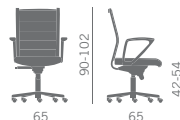

Poltrona direzionale con sedile e schienale rivestiti a scelta e bordi laterali in fintapelle nera; profili schienale in alluminio lucido.

Executive armchair with seat and back full upholstered according to preference and lateral sides in black imitation leather; backrest's profiles in polished aluminium.

Fauteuil direction avec assise et dossier avec revêtement à définir et parties latérales en similicuir noir; profils dossier en aluminium poli.

Chefsessel mit Sitz und Rückenlehne gepolstert und seitliche Profile aus schwarzem Kunstleder; Rückenprofile aus poliertem Aluminium

Sillón direccional con asiento y respaldo tapizados y rematados bordes laterales en piel sintética negra; perfiles respaldo en aluminio pulido.

Portagiacca/Jacket hook
Cintre porte veste
Sakkobügel/Perchero
KSM151

Regolazione appoggio lombare
Adjustment of lumbar support
Réglage du support lombaire
Einstellung der Lumbalstütze
Regulación apoyo lumbar

KSM150