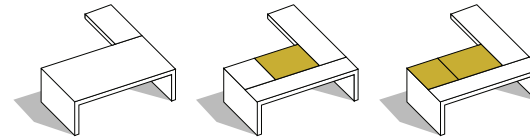

TYPE: Desk (h. 74 cm)

1 IT *Profilo in metallo*
 EN *Metal structure*
 FR *Profil en métal*
 DE *Metal Gestell*
 ES *Estructura en metal*
 RU *Профиль из металла*

2 IT *Piano con inserto in pelle*
 EN *Leather top*
 FR *Plateau avec partie en cuir*
 DE *Platte aus Leder*
 ES *Sobre en cuero*
 RU *Поверхность с вставкой из кожи*

Desk
 W 240
 D 100 – H 74

Desk with return
 W 240
 D 200 – H 74

Finiture, Finishes, Finitions, Ausführungen, Acabados, Отделки

Struttura melaminico
 Melamine structure
 Structure melamine
 Korpus melamin
 Estructura en melamina
 Структура с меламиновым покрытием