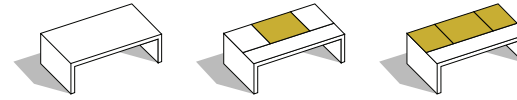

TYPE: Desk (h. 74 cm)

1 IT *Profilo in metallo*
 EN *Metal structure*
 FR *Profil en métal*
 DE *Metal Gestell*
 ES *Estructura en metal*
 RU *Профиль из металла*

2 IT *Piano con inserto in pelle*
 EN *Leather top*
 FR *Plateau avec partie en cuir*
 DE *Platte aus Leder*
 ES *Sobre en cuero*
 RU *Поверхность с вставкой из кожи*